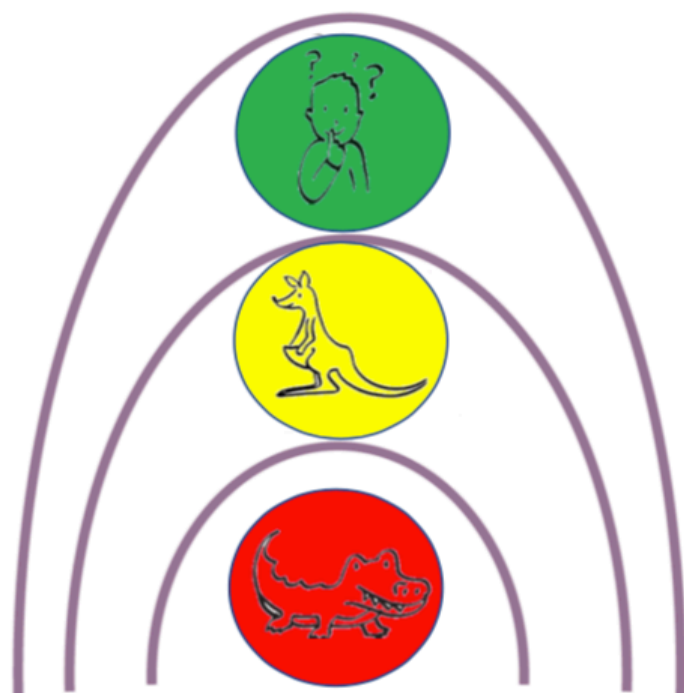

Rød, gul, grøn og krokodillehjernen

MODEL MACLEANS TREDELTE HJERNE

MODEL KAMP, FLUGT, FRYS

Farvelæg figurene og sæt en cirkel om det dyr, du bedst kender til at gøre som, når du bliver vred.

„Kamp, flugt og frys”